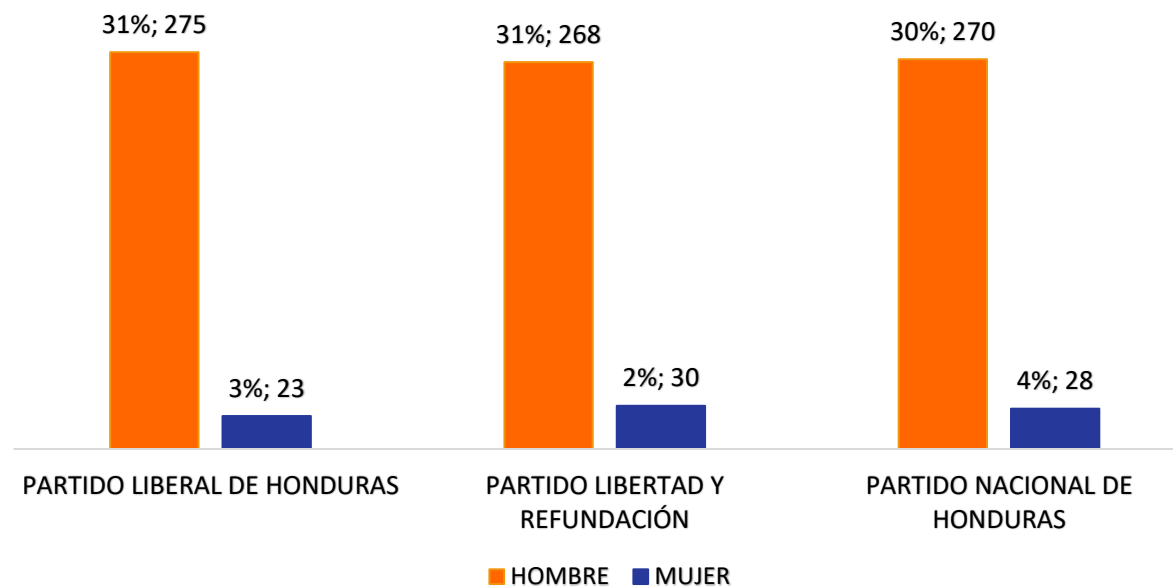

PARTIDO POLÍTICO	CARGO	HOMBRE	%	MUJER	%.	Total
PARTIDO LIBERAL DE HONDURAS	ALCADE (SA)	275	31%	23	3%	298
PARTIDO LIBERTAD Y REFUNDACIÓN	ALCADE (SA)	268	31%	30	2%	298
PARTIDO NACIONAL DE HONDURAS	ALCADE (SA)	270	30%	28	4%	298
Total		813	92%	81	8%	894

COMPARATIVO ALCADE (SA) HOMBRES Y MUJERES POR PARTIDO