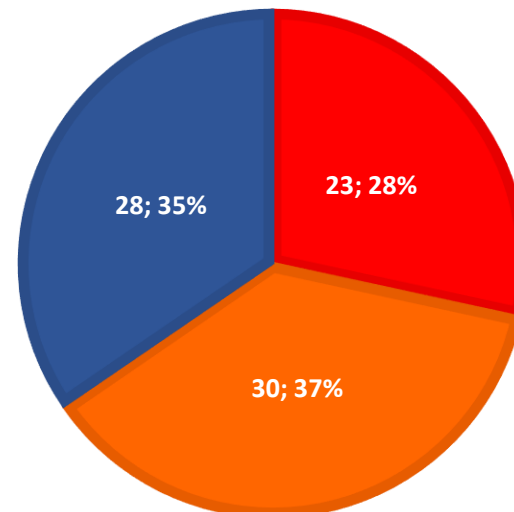

CANDIDATAS A ALCALDESAS POR PARTIDO	CANTIDAD	%
PARTIDO LIBERAL DE HONDURAS	23	32%
PARTIDO LIBERTAD Y REFUNDACIÓN	30	25%
PARTIDO NACIONAL DE HONDURAS	28	43%
Total	81	100%

MUJERES ELECTAS ALCALDESAS POR PARTIDO POLÍTICO

■ PARTIDO LIBERAL DE HONDURAS ■ PARTIDO LIBERTAD Y REFUNDACIÓN
■ PARTIDO NACIONAL DE HONDURAS