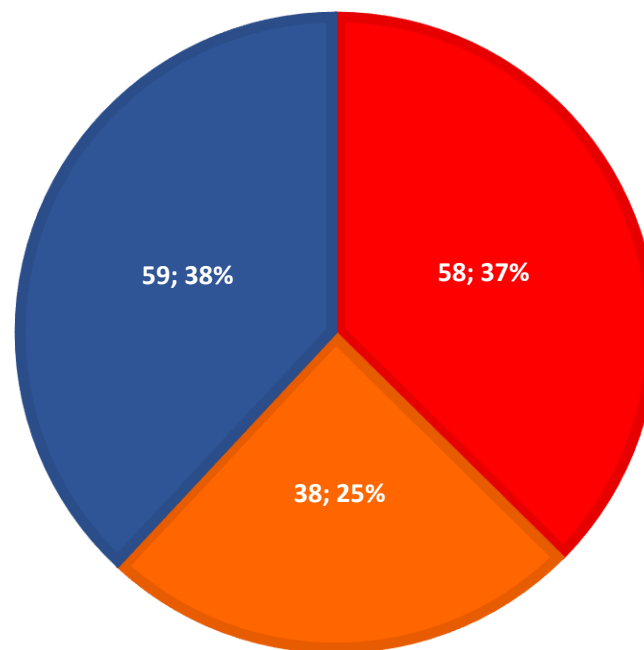

Proceso electoral primario Honduras 2021- Datos procesados por el NIMD Honduras para análisis de participación política de las mujeres

Candidatas electas

Elecciones primarias 2021

CANDIDATAS DIPUTADAS PROPIETARIAS	CANTIDAD	%
PARTIDO LIBERAL DE HONDURAS	58	37%
PARTIDO LIBERTAD Y REFUNDACIÓN	38	25%
PARTIDO NACIONAL DE HONDURAS	59	38%
Total	155	100%

MUJERES ELECTAS DIPUTADAS PROPIETARIAS POR PARTIDO POLÍTICO

■ PARTIDO LIBERAL DE HONDURAS ■ PARTIDO LIBERTAD Y REFUNDACIÓN ■ PARTIDO NACIONAL DE HONDURAS

CANDIDATAS DIPUTADAS PROPIETARIAS		
	CANTIDAD	%
ATLÁNTIDA	12	8%
CHOLUTECA	9	6%
COLÓN	7	5%
COMAYAGUA	7	5%
COPÁN	9	6%
CORTÉS	28	18%
EL PARAÍSO	9	6%
FRANCISCO MORAZÁN	29	19%
GRACIAS A DIOS	1	1%
INTIBUCÁ	3	2%
ISLAS DE LA BAHÍA	1	1%
LA PAZ	3	2%
LEMPIRA	4	3%
OCOTEPEQUE	2	1%
OLANCHO	6	4%
SANTA BÁRBARA	9	6%
VALLE	4	3%
YORO	12	8%
Total	155	100%

MUJERES ELECTAS DIPUTADAS PROPIETARIAS POR DEPARTAMENTO

CANDIDATAS A ALCALDESAS POR PARTIDO	CANTIDAD	%
PARTIDO LIBERAL DE HONDURAS	23	32%
PARTIDO LIBERTAD Y REFUNDACIÓN	30	25%
PARTIDO NACIONAL DE HONDURAS	28	43%
Total	81	100%