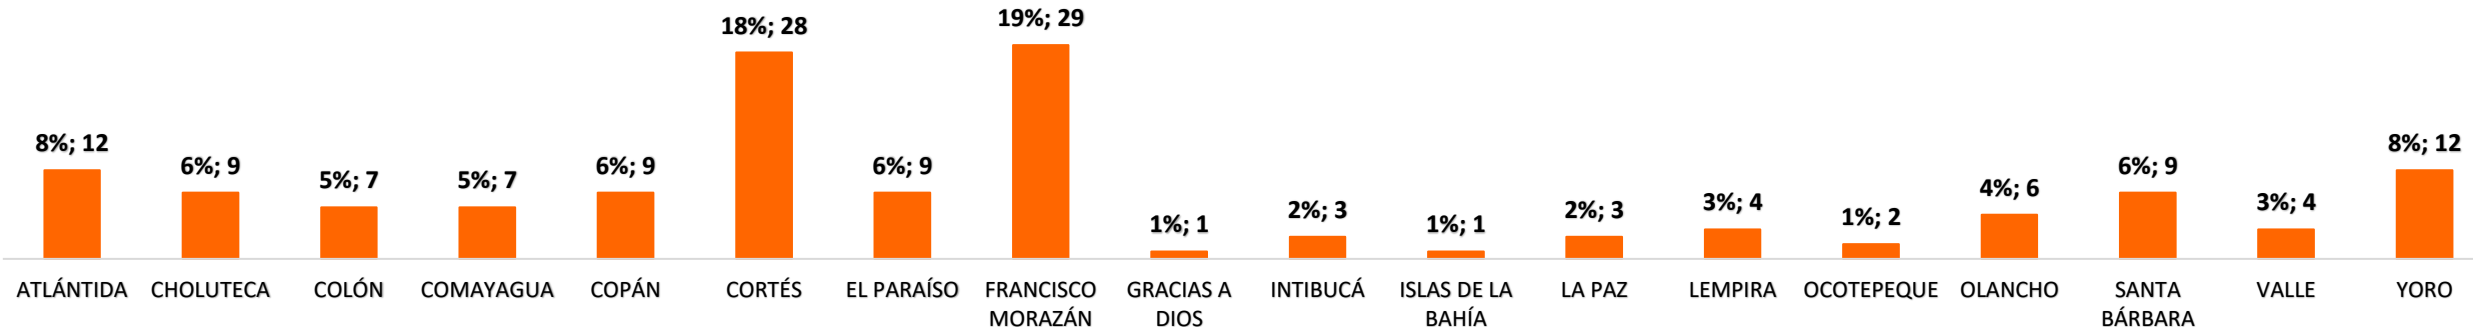

CANDIDATAS DIPUTADAS PROPIETARIAS		
	CANTIDAD	%
ATLÁNTIDA	12	8%
CHOLUTECA	9	6%
COLÓN	7	5%
COMAYAGUA	7	5%
COPÁN	9	6%
CORTÉS	28	18%
EL PARAÍSO	9	6%
FRANCISCO MORAZÁN	29	19%
GRACIAS A DIOS	1	1%
INTIBUCÁ	3	2%
ISLAS DE LA BAHÍA	1	1%
LA PAZ	3	2%
LEMPIRA	4	3%
OCOTEPEQUE	2	1%
OLANCHO	6	4%
SANTA BÁRBARA	9	6%
VALLE	4	3%
YORO	12	8%
Total	155	100%

MUJERES ELECTAS DIPUTADAS PROPIETARIAS POR DEPARTAMENTO