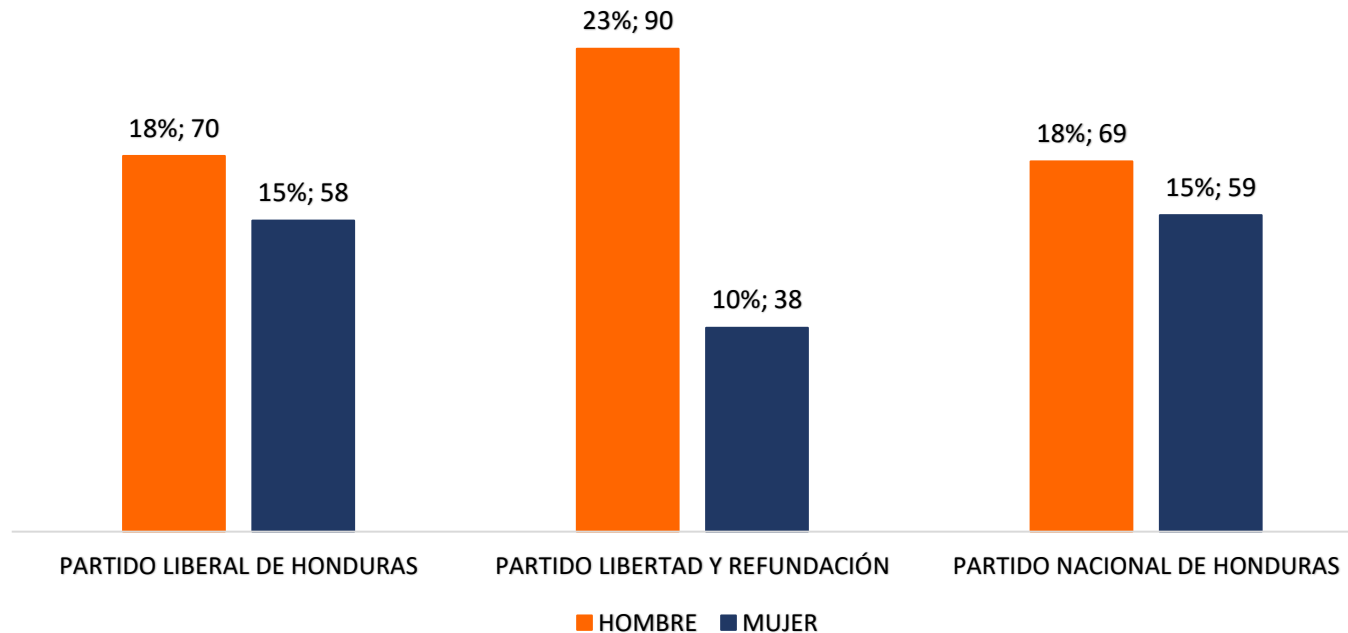

PARTIDO POLÍTICO	CARGO	HOMBRE	%	MUJER	%.
PARTIDO LIBERAL DE HONDURAS	DIPUTADO (A) PROPIETARIO	70	18%	58	15%
PARTIDO LIBERTAD Y REFUNDACIÓN	DIPUTADO (A) PROPIETARIO	90	23%	38	10%
PARTIDO NACIONAL DE HONDURAS	DIPUTADO (A) PROPIETARIO	69	18%	59	15%
Total		229	60%	155	40%

COMPARATIVO DIPUTADO (A) PROPIETARIO HOMBRES Y MUJERES POR PARTIDO